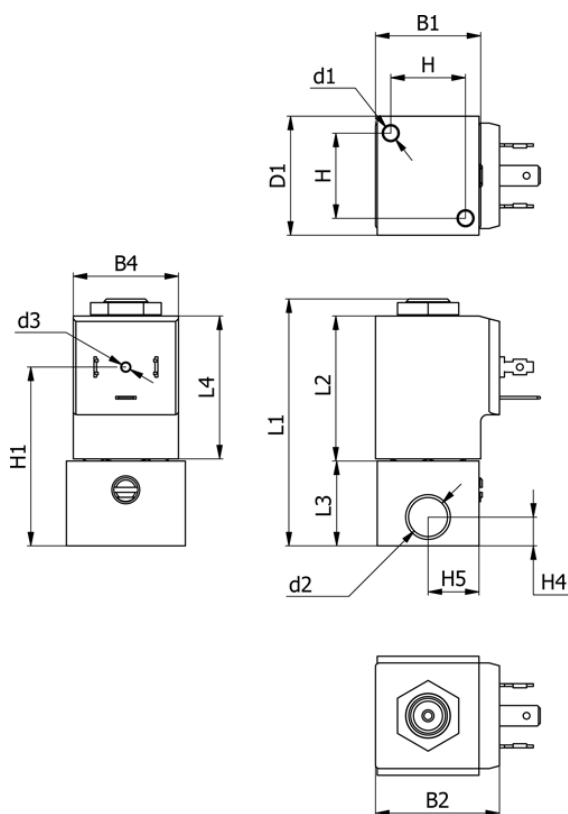

Varenummer: 588Q2C108BB0638  
 Beskrivelse: Magnetventil type Q2C108.BB0.638 2/2 NC  
 230 VAC 50HZ dyse 0,8 hus i Messing Portstr. G1/4"

## Mål

|            |           |                         |
|------------|-----------|-------------------------|
| B1 = 30    | H1 = 52.5 | Lysning = 0.8           |
| B2 = 36    | H2 = 25   | Spænding = 230 VAC 50HZ |
| B4 = 31    | H3 = 22   | Ventilfunktion = 2/2 NC |
| d1 = M5x10 | H4 = 8.5  |                         |
| D1 = 35    | H5 = 15   |                         |
| d2 = G1/4" | L1 = 72.6 |                         |
| d3 = M3x4  | L2 = 42.5 |                         |
| Flow = 0.5 | L3 = 25   |                         |